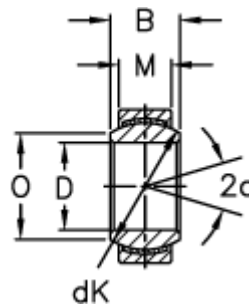

Varenummer: 03442008
Beskrivelse: Fluro Ledleje GE 8EC-NIRO

Mål

A	= 16 0 -0,008
B	= 8
D	= 8 0 -0,008
dK	= 13
Dynamisk belastning C (kN)	= 7
Kipvinkel	= 15
M	= 5
O	= 10.2

Statisk belastning C0 (kN)	= 15.6
Vægt	= 7